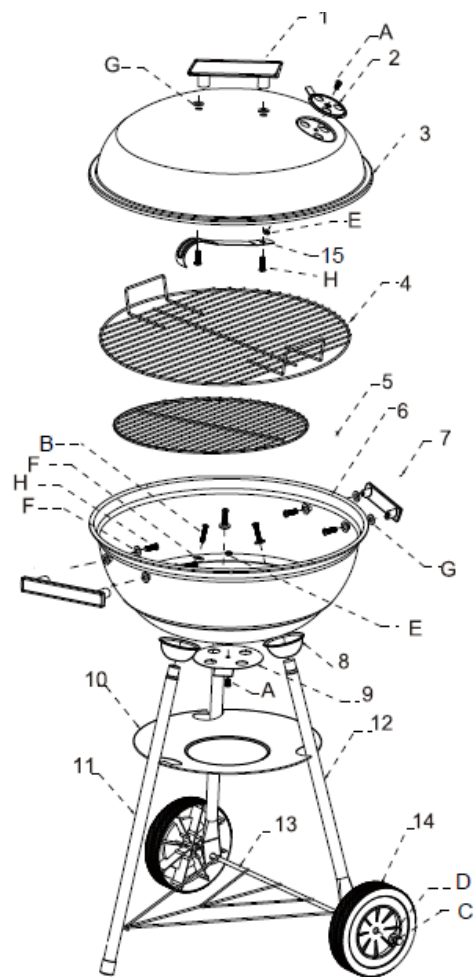

- 1.Lid handle
- 2.Air vent
- 3.Lid
- 4.Cooking grid
- 5.Charcoal grid
- 6.Fire bowl
- 7.Bowl handle
- 8.Leg holder
- 9.Bowl air vent
- 10.Ash tray
- 11.Straight leg
- 12.Wheel leg
- 13.Bottom shelf
- 14.Wheel
- 15.Lid hook

PARTS LIST:

A. M5X10 Screw		2 pcs	E. M5 Nut		8 pcs
B. M6X30 Screw		3 pcs	F. Ø 6 X 16 Metal washer		9 pcs
C. M8 Nut		2 pcs	G. Ø 6 X 12 Heat resistant washer		6 pcs
D. Ø 8 X 18 Plastic washer		2 pcs	H. M6X16 Screw		6 pcs